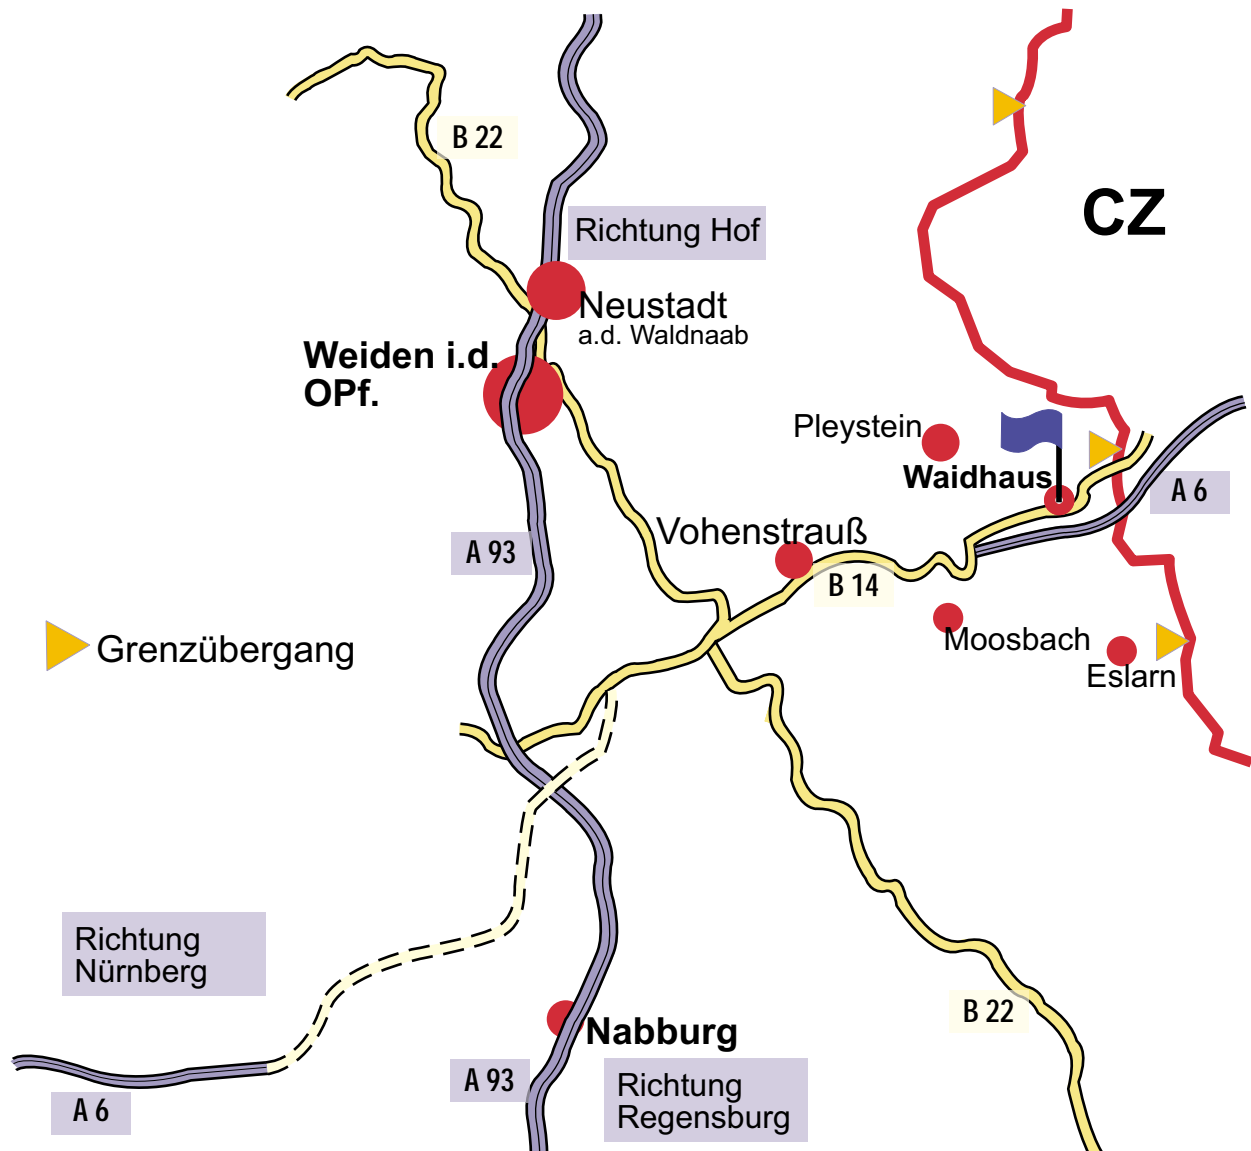

Anfahrtsplan

Damit Sie Ihre Ferienwohnung in Waidhaus finden gibt es hier nun eine kleine Anfahrtsbeschreibung.

Verlassen Sie die A 93 bei der Abfahrt „Wernberg-Köblitz“ in Richtung Vohenstrauß.
Folgen Sie auf der B 14 der Beschilderung „Richtung Waidhaus“ (insgesamt. ca. 30 km).

In Waidhaus fahren Sie ca. 650 Meter auf der B 14 mitten durch die Ortschaft bis zum sogenannten „Kriegerdenkmal“, vor dem Sie links abbiegen und im Anschluss gleich wieder rechts fahren. Fahren Sie nun ca. 100 Meter geradeaus, bis Sie direkt in die Frankenreuther Straße stoßen. Nach ca. 400 Meter finden Sie Ihre „Ferienwohnung Kleber“ auf der rechten Straßenseite.