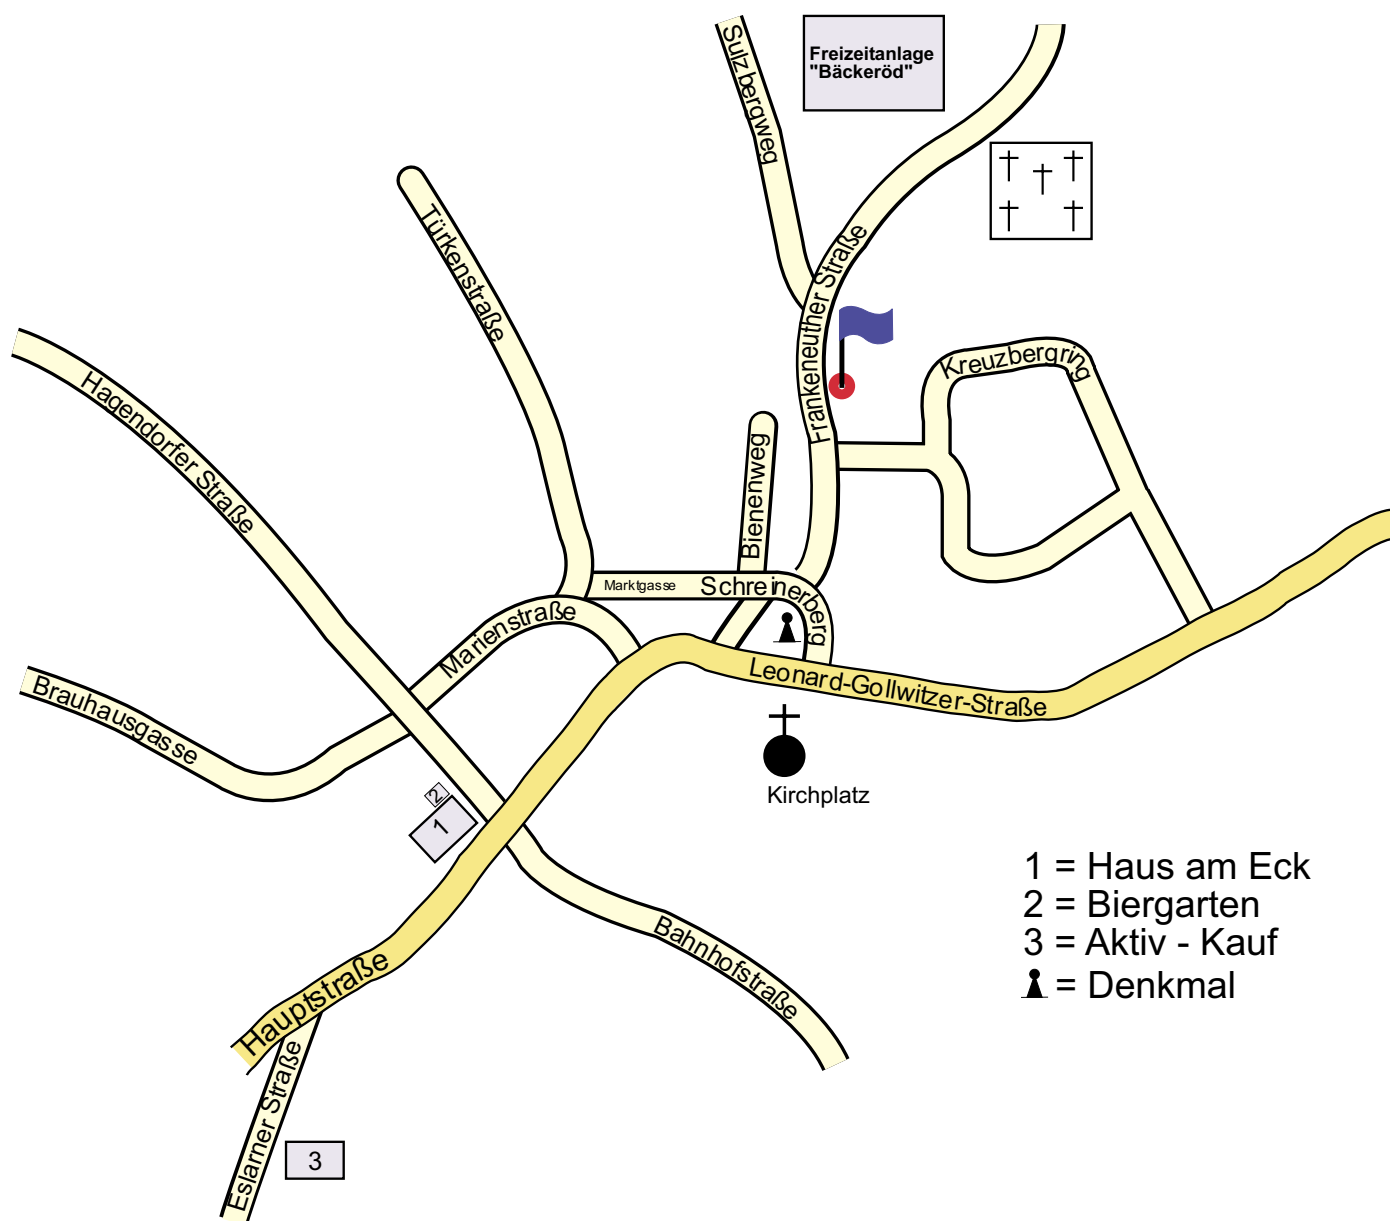

Anfahrtsplan

Damit Sie Ihre Ferienwohnung in Waidhaus finden gibt es hier nun eine kleine Anfahrtsbeschreibung.

Verlassen Sie die A 93 bei der Abfahrt „Wernberg-Köblitz“ in Richtung Vohenstrauß.
Folgen Sie auf der B 14 der Beschilderung „Richtung Waidhaus“ (insgesamt. ca. 30 km).

In Waidhaus fahren Sie ca. 650 Meter auf der B 14 mitten durch die Ortschaft bis zum sogenannten „Kriegerdenkmal“, vor dem Sie links abbiegen und im Anschluss gleich wieder rechts fahren. Fahren Sie nun ca. 100 Meter geradeaus, bis Sie direkt in die Frankenreuther Straße stoßen. Nach ca. 400 Meter finden Sie Ihre „Ferienwohnung Kleber“ auf der rechten Straßenseite.